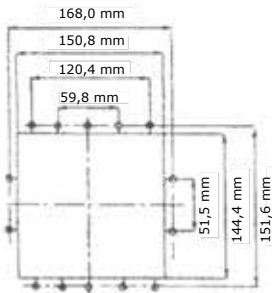

# PW-1090

P007A Blende

## Flanschmaße

**Maße Skimmer-Flansch  
von Rand zu Rand:  
186 x 180 mm**